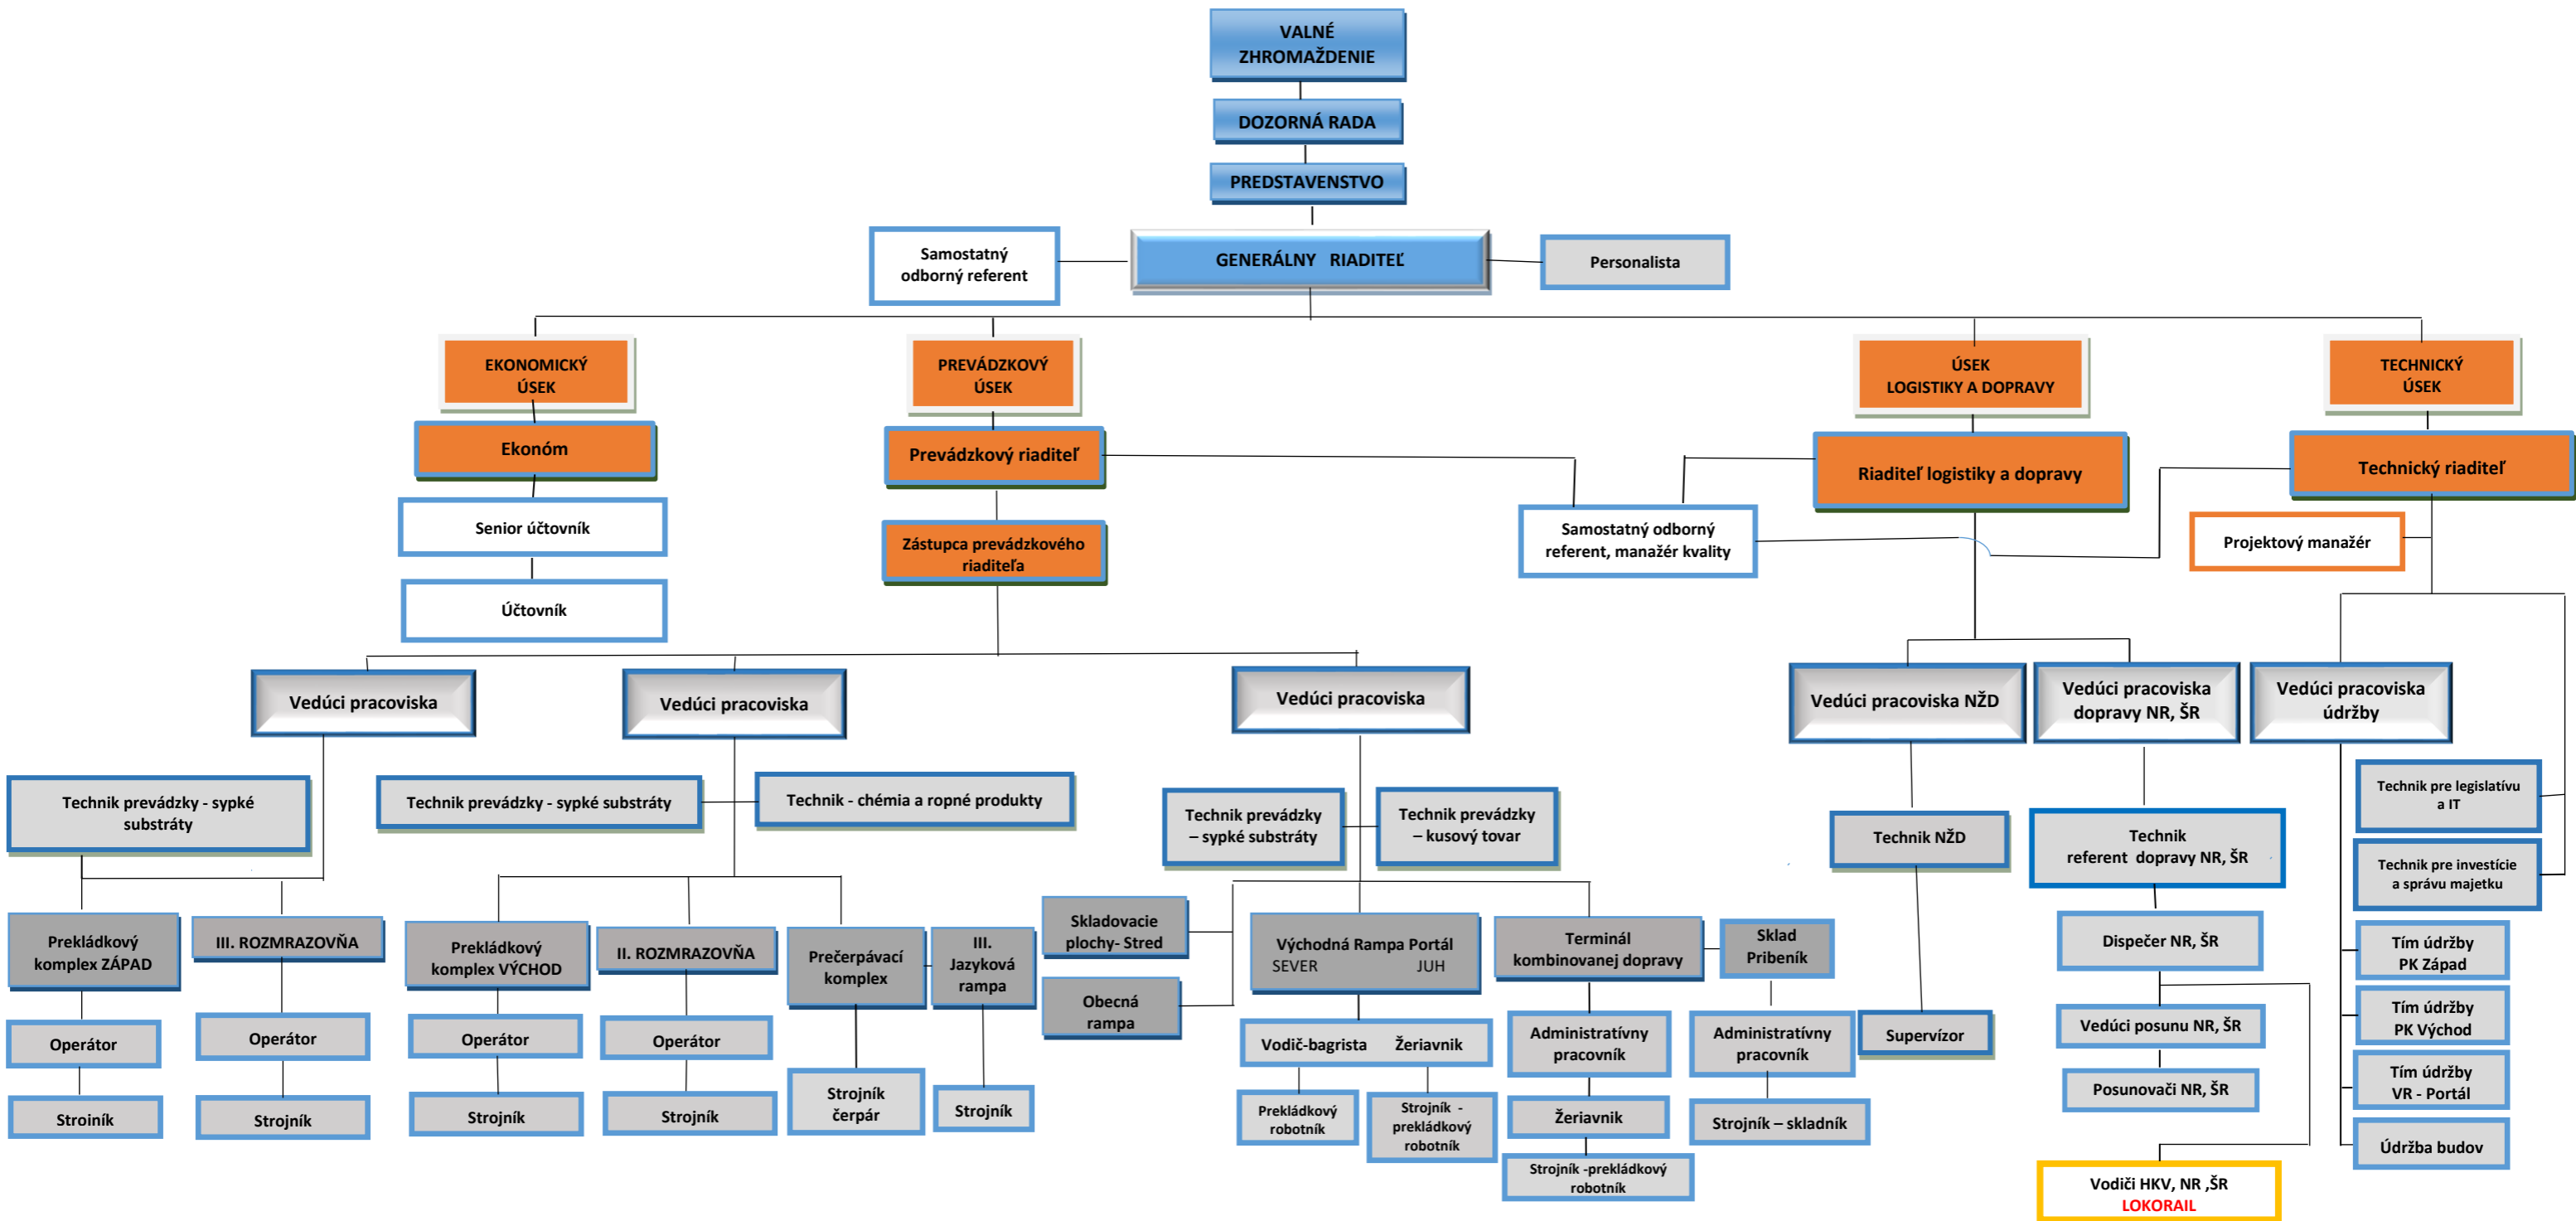

# ORGANIZAČNÁ ŠTRUKTÚRA BULK TRANSSHIPMENT SLOVAKIA, a.s.

Platnosť : od 1.7.2022

Vysvetlenie skratiek : PK = prekládkový komplex, NŽD = nákladná železničná doprava (pracovisko BTS dislokované v Spišskej Novej Vsi), ŠR = široký rozchod, NR = normálny rozchod, VR = východná rampa LOKORAIL a.s. – zamestnanci , ktorí zabezpečujú pre BTS činnosť v oblasti dopravnej obsluhy v rámci VSP Čierna nad Tisou